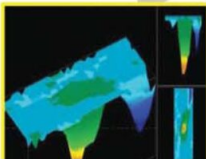

عمق کاوش عمتر واقعی با سیستم متال دکتور

عمق اسکن 12 متر بصورت Live 3D Scan

شناسایی دقیق عمق هدف بصورت عددی

شناسایی هدف به صورت 3 بعدی

E برترین نقطه زن پالسی با تکنولوژی پالسی

قادر به کاوش در تمامی شرایط های آب و هوایی و زمین

(قدرت آنالیز و پرداخت تمام فلزات (و غیر فلزات

، منوی اختصاصی برای تفکیک طلا

دارای ثبات و پایداری بسیار بالا در شرایط مختلف آب و هوایی

دارای دیسکهای ضد آب دابل 45 و 25 و کابل یک در یک یونیورسال

12 ماه گارانتی و 5 سال خدمات پس از فروش

جدا سازی فلزات از غیر فلزات
حذف ذرات آلوده زمین و قدرت بالابالا با تمامی مناطق
(... (کوهستانی، جنگلی و
قدرت حذف آلودگی های انسانی (فلزات مزاحم مثل میخ و
... میل گرد و

(قابل XGPR و GPR قابلیت ارتقاء و قدرت نصب سنسور

(خرید

فلزیاب مورگان 9000 با قابلیت کاوش حوزه های مغناطیسی

که در اثر واکنش های یونی ایجاد شده اند

12 ماه گارانتی و 5 سال خدمات پس از فروش (شرکت

DMDC)

آموزش رایگان و کامل به صورتی که شما را از یک اپراتور

تازه کار به اپراتور حرفه ای تبدیل کن

آموزش رایگان و کامل به صورتی که شما را از یک اپراتور تازه کار به اپراتور حرفه ای تبدیل کند